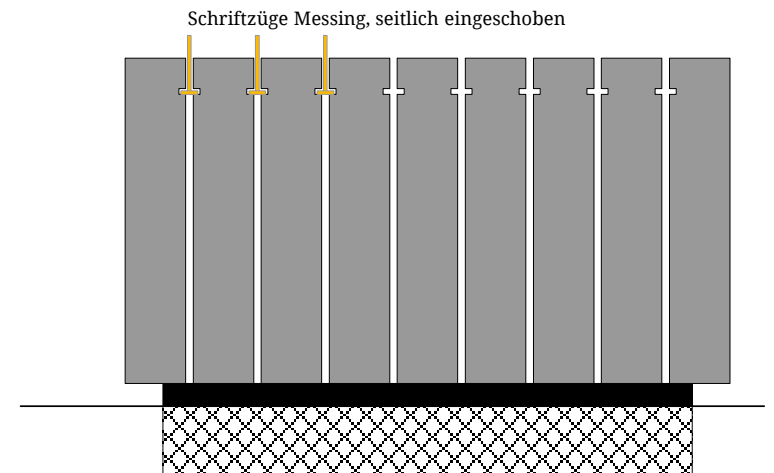

Ich wurde beauftragt an diesem Ort ein neues Gemeinschaftsgrab zu schaffen. Da wie vielerorts immer weniger Reihengräber belegt werden und anstelle dieser Gemeinschaftsgräber treten, konnte die Aufteilung des Friedhofes neu überdacht werden. So ist es nun möglich, die zwei zentralen Schilder nicht mehr für die Erdbestattung, sondern für das Gemeinschaftsgrab und freien Grünraum (Platz für die Erweiterung des Gemeinschaftsgrabes) zu nutzen. Gleichzeitig konnte auch die prägnante, denkmalgeschützte Hauptachse zwischen der Kirche und dem Hauptzugang des Friedhofs erneuert werden.

### Neugestaltung Achse

Niedrige Eibenhecken gestalten den Zugang sowie die Fläche des Gemeinschaftsgrabes. Die Eibe schafft über alle Jahreszeiten hinweg eine gut erkennbare Struktur. Die denkmalgeschützte Achse erhält dadurch eine architektonische Strenge, die sich wohltuend von der heterogenen Friedhofbepflanzung abhebt.

### Neugestaltung Gemeinschaftsgrab

Das Gemeinschaftsgrab besteht aus hintereinander gestellten Steinplatten, dazwischen werden stehende Namenszüge eingeführt. Die aus Messingplatten ausgeschnittenen Namen sind gleichzeitig Beschriftung und Schmuck für das schlichte Grabmal. Stein und Messing sind traditionell verwendete Materialien in der Friedhofgestaltung und so passt sich das neue Grabmal gut in die bestehende Friedhofumgebung ein.

Auf die seitliche, tiefer gelegene Blumenablage wird der Grabschmuck gestellt. Der Platz für den Blumenschmuck ist damit klar definiert.

Die Urnen werden direkt im Rasenfeld bestattet.

Schnitt M 1:10

Ansicht Stirnseite M 1:25